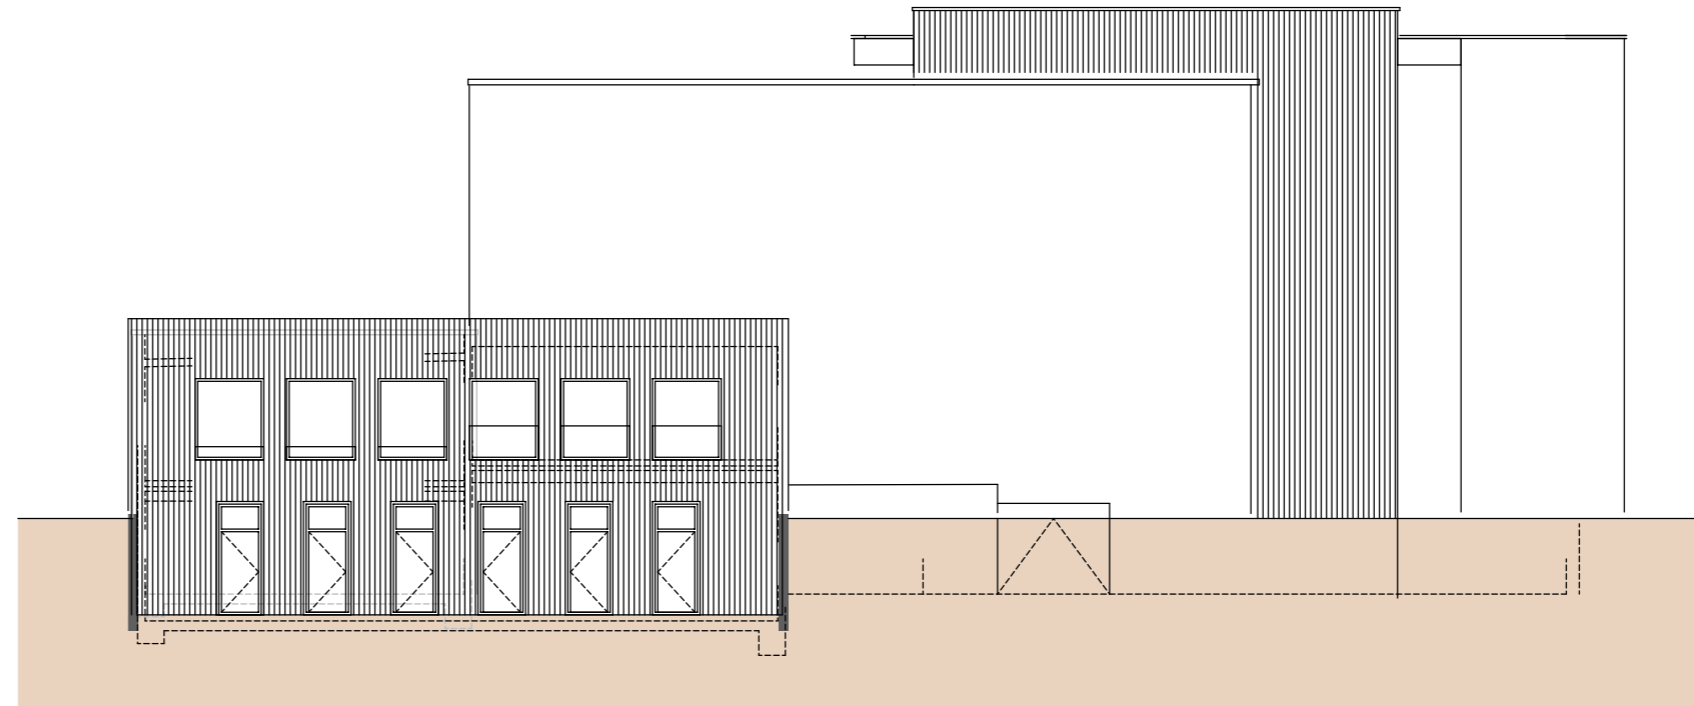

Ansicht Nord

Ansicht Süd

ELEMENT · A
Architekten BDA
Christian Taufenbach
Blutenburgstraße 40
80636 München
Tel.: +49 (0) 89 660 59 59 0

Kletterzentrum DAV HD
Erweiterung

Ansicht Süd + Nord Konzept 1c
Maßstab: 1:200 DIN A3