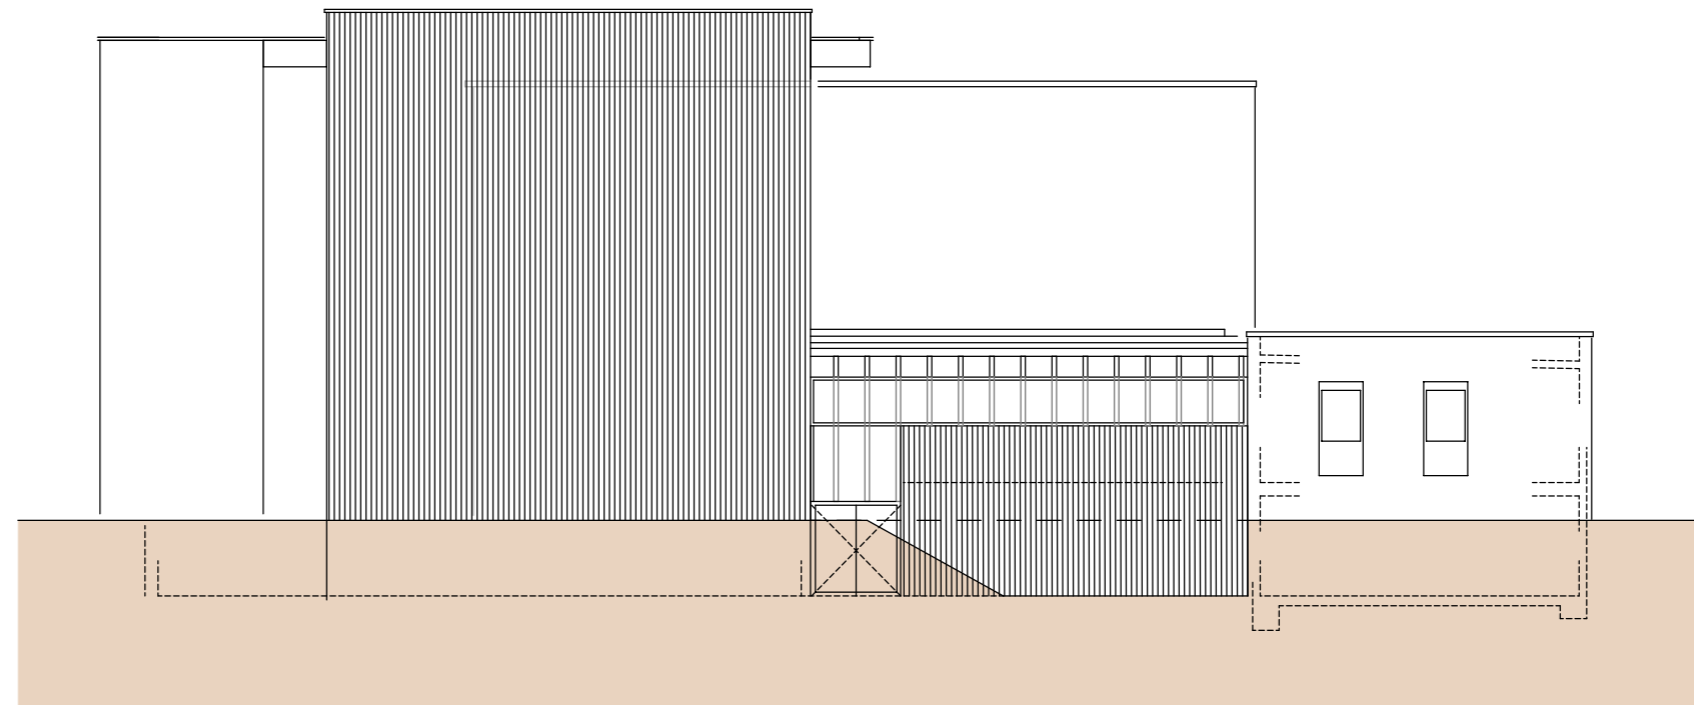

Ansicht Nord

Ansicht Süd

ELEMENT · A
Architekten BDA
Christian Taufenbach
Blutenburgstraße 40
80636 München
Tel.: +49 (0) 89 660 59 59 0

Kletterzentrum DAV HD
Erweiterung

Ansicht Süd + Nord Konzept 1c
Maßstab: 1:200 DIN A3