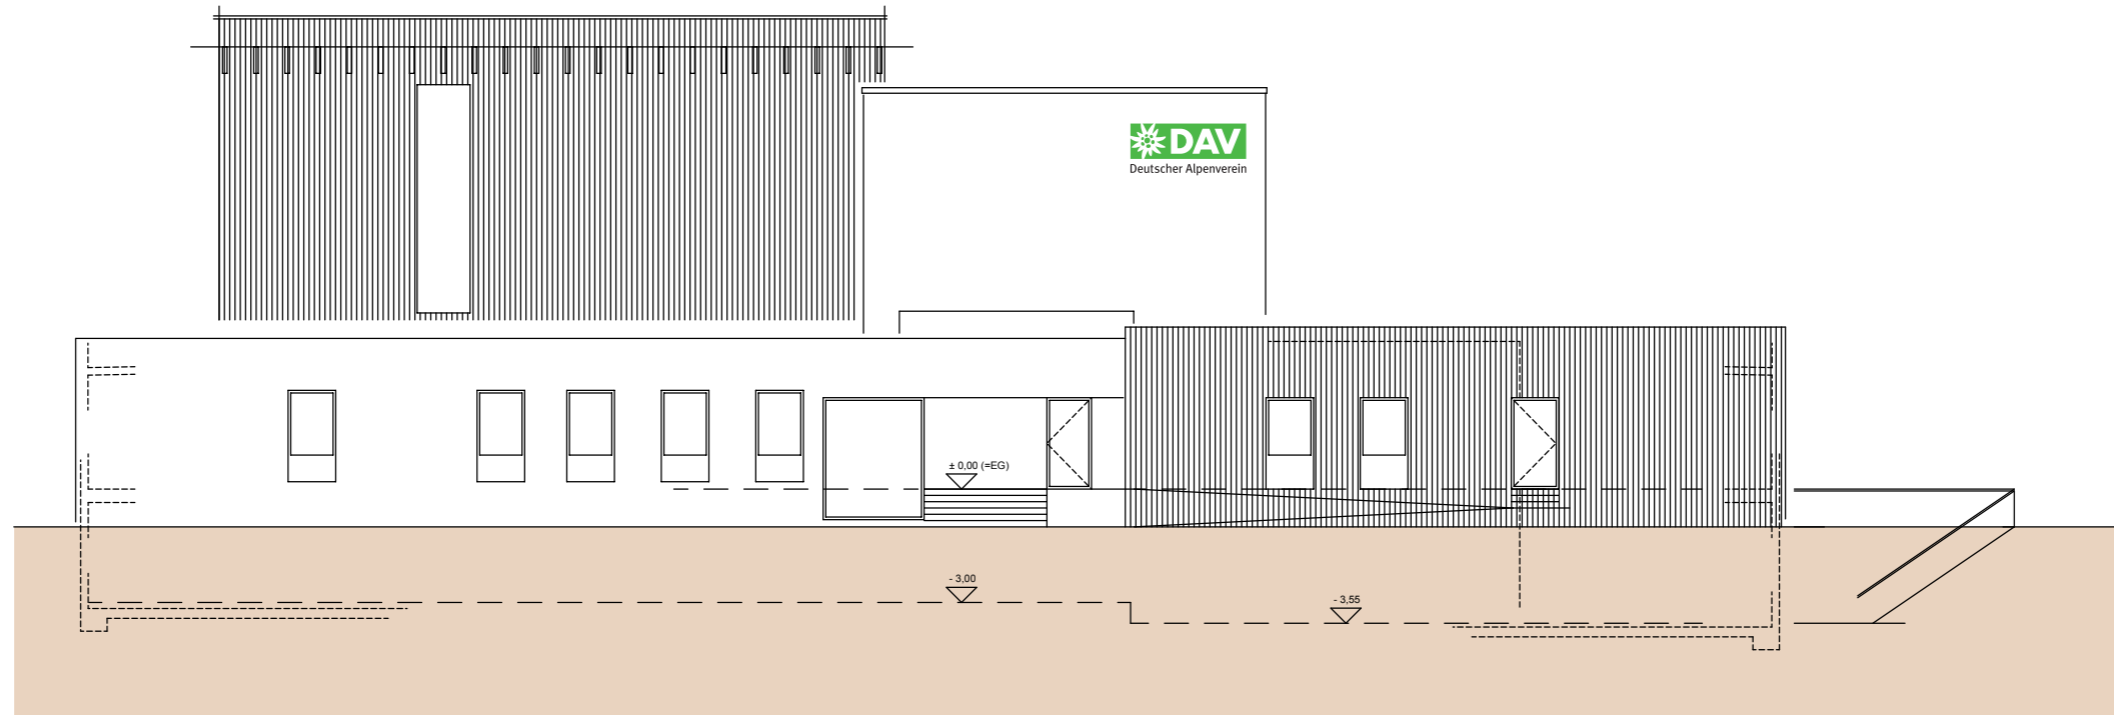

Ansicht Ost /
Zugangsseite

Schnitt

ELEMENT · A
Architekten BDA
Christian Taufenbach
Blutenburgstraße 40
80636 München
Tel.: +49 (0) 89 660 59 59 0

Kletterzentrum DAV HD
Erweiterung

Ansicht Ost + Schnitt Konzept 1c
Maßstab: 1:200 DIN A3