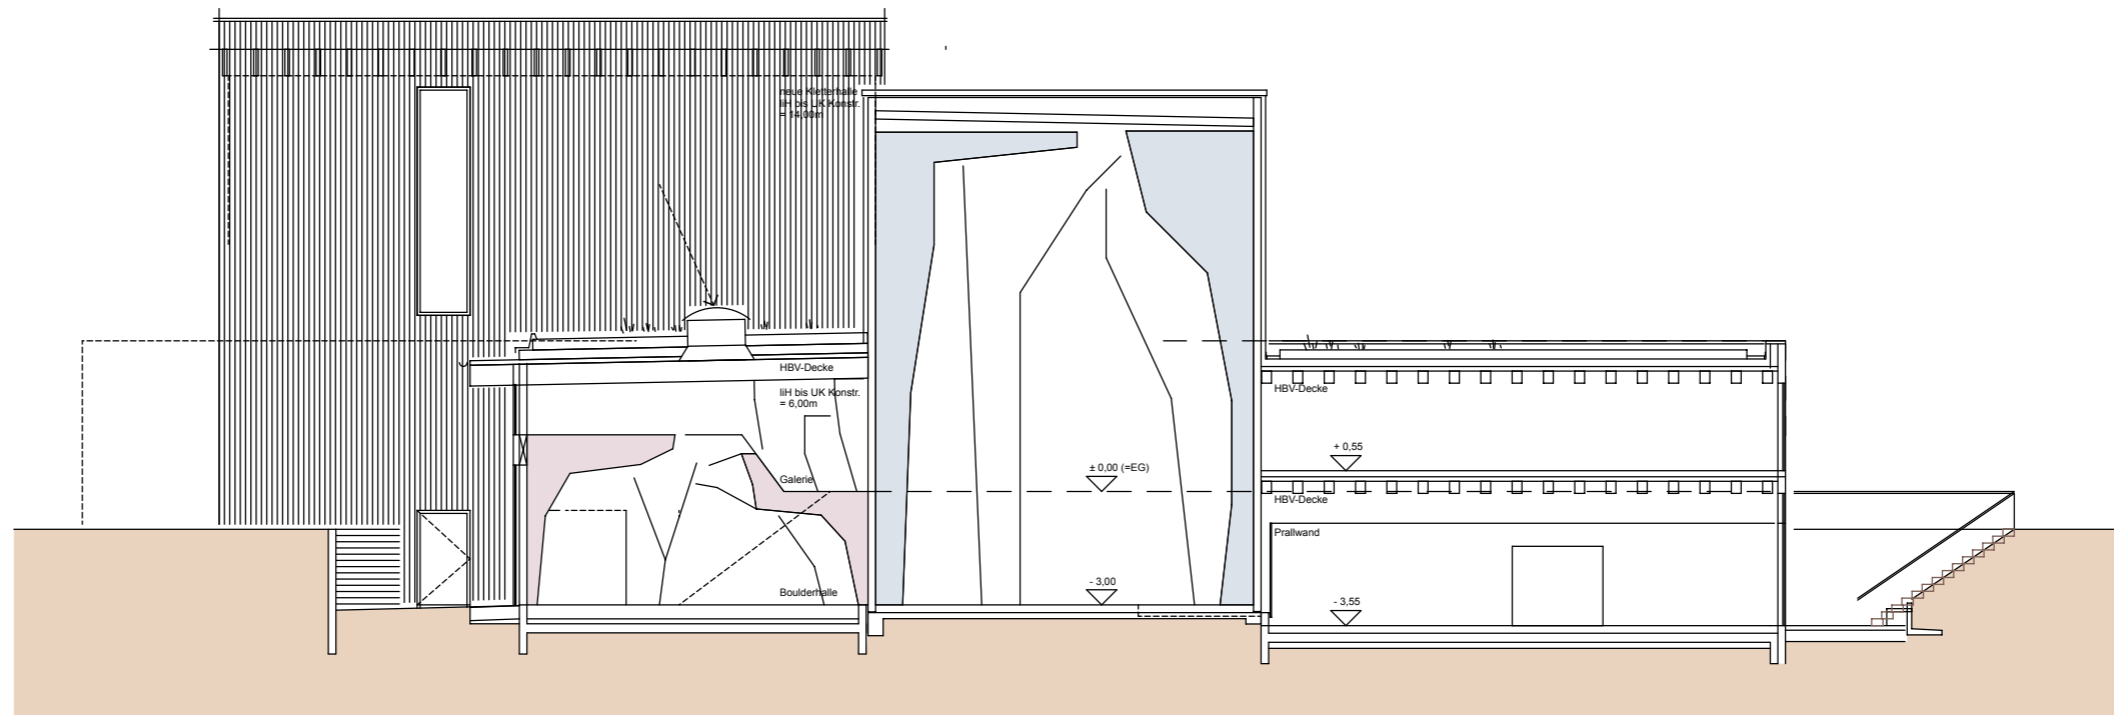

Ansicht Ost /
Zugangsseite

Schnitt

ELEMENT · A
Architekten BDA
Christian Taufenbach
Blutenburgstraße 40
80636 München
Tel.: +49 (0) 89 660 59 59 0

Kletterzentrum DAV HD
Erweiterung

Ansicht Ost + Schnitt Konzept 1c
Maßstab: 1:200 DIN A3